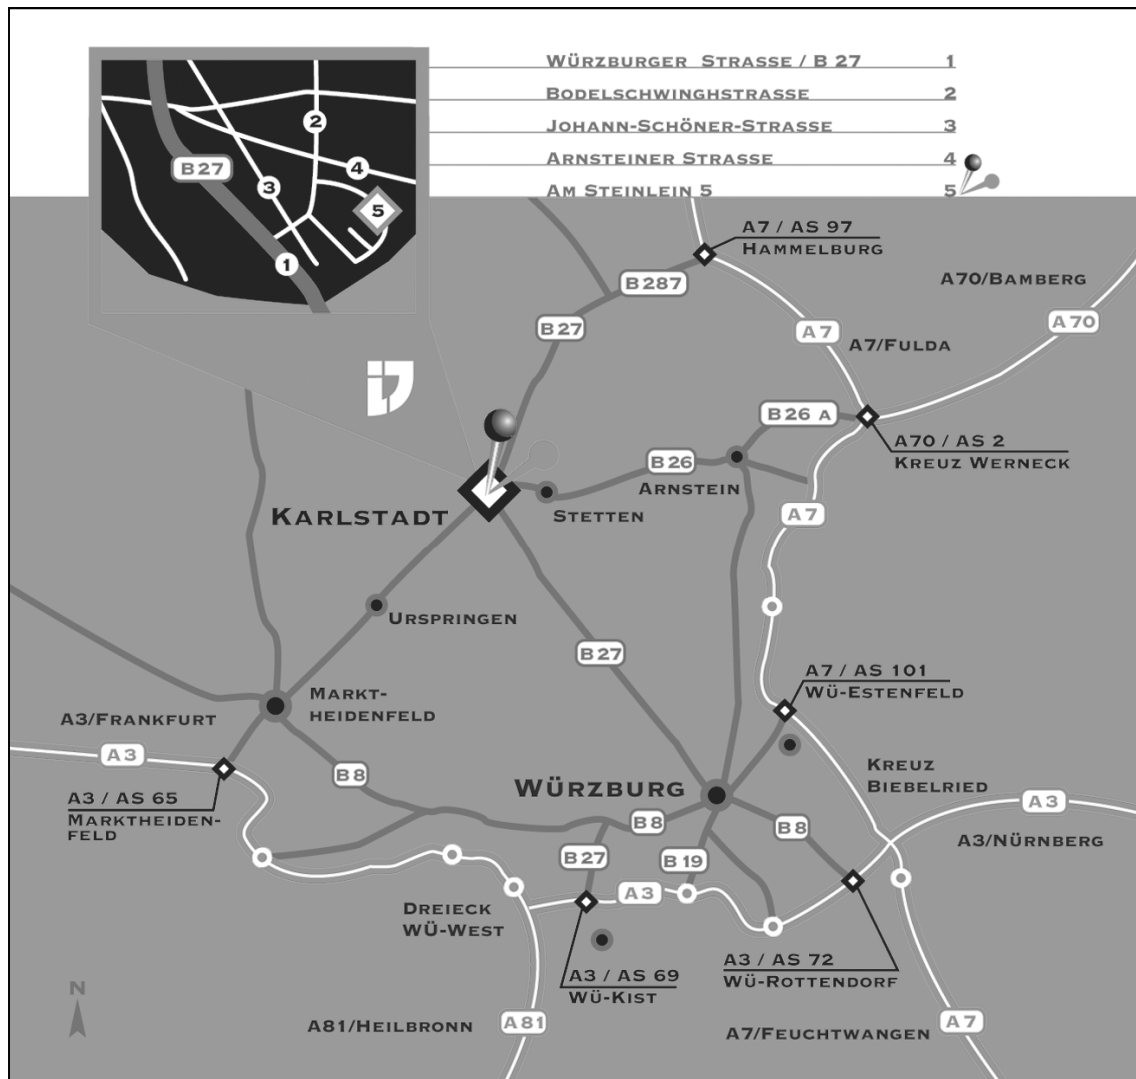

Anfahrtsbeschreibung Dallmayer GmbH

Am Steinlein 5 – 97753 Karlstadt – Tel. 0 93 53.90 60-0

von der A3 (Süd) aus kommend

- Ausfahrt Rottendorf AS 72
- B8 Richtung Würzburg
- In Würzburg B27 Richtung Fulda
- In Karlstadt erste Straße rechts
- Dritte Straße rechts "Am Steinlein"

von der A7 (Nord) aus kommend

- Ausfahrt Hammelnburg AS 97
- B27 Richtung Hammelnburg
- B27 Richtung Karlstadt
- In Karlstadt Richtung Würzburg
- In Karlstadt letzte Straße links
- Dritte Straße rechts "Am Steinlein"

von der A3 (Nord) aus kommend

- Ausfahrt Markt-Heidenfeld AS 65
- Landstraße Richtung
- Markt-Heidenfeld
- Landstraße Richtung Karlstadt
- In Karlstadt Richtung Würzburg
- In Karlstadt letzte Straße links
- Dritte Straße rechts "Am Steinlein"

von der A70 (Ost) aus kommend

- Ausfahrt am Autobahndreieck
- Werneck AD 2
- B26a Richtung Arnstein
- B26 Richtung Karlstadt
- In Karlstadt erste Straße links
- Dritte Straße links "Am Steinlein"